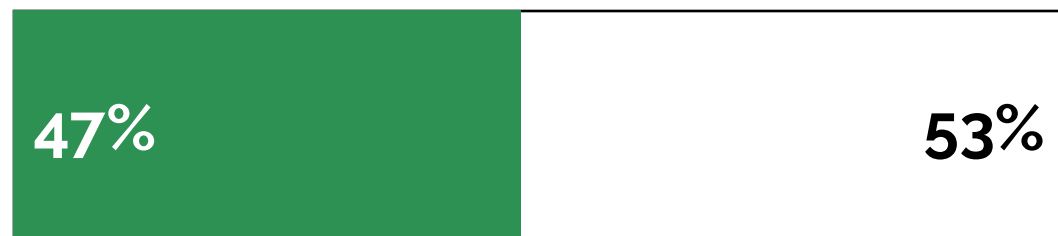

ГЕОГРАФИЯ

**2 СТРАНЫ,
29 ГОРОДОВ**

Москва

Другие города

kz Казахстан

Алма-Ата

ru Россия

Актобе, Алматы, Белгород, Благовещенск, Брянск, Владивосток, Воронеж, Екатеринбург, Иваново, Ижевск, Йошкар-Ола, Кострома, Краснодар, Красноярск, Москва, Нижний Новгород, Новосибирск, Одинцово, Омск, Пенза, Рязань, Санкт-Петербург, Сочи, Таганрог, Тольятти, Тюмень, Уфа, Хабаровск, Ярославль